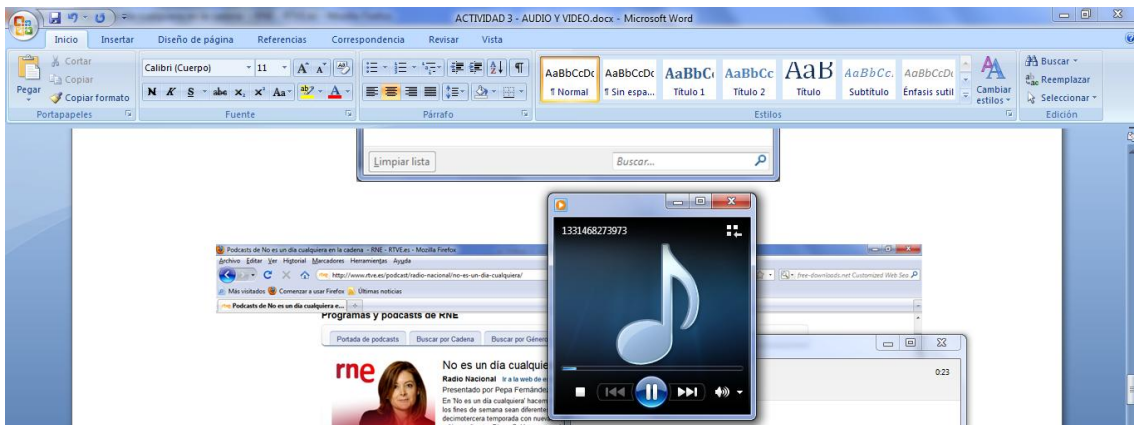

Ahora podemos escuchar perfectamente el programa